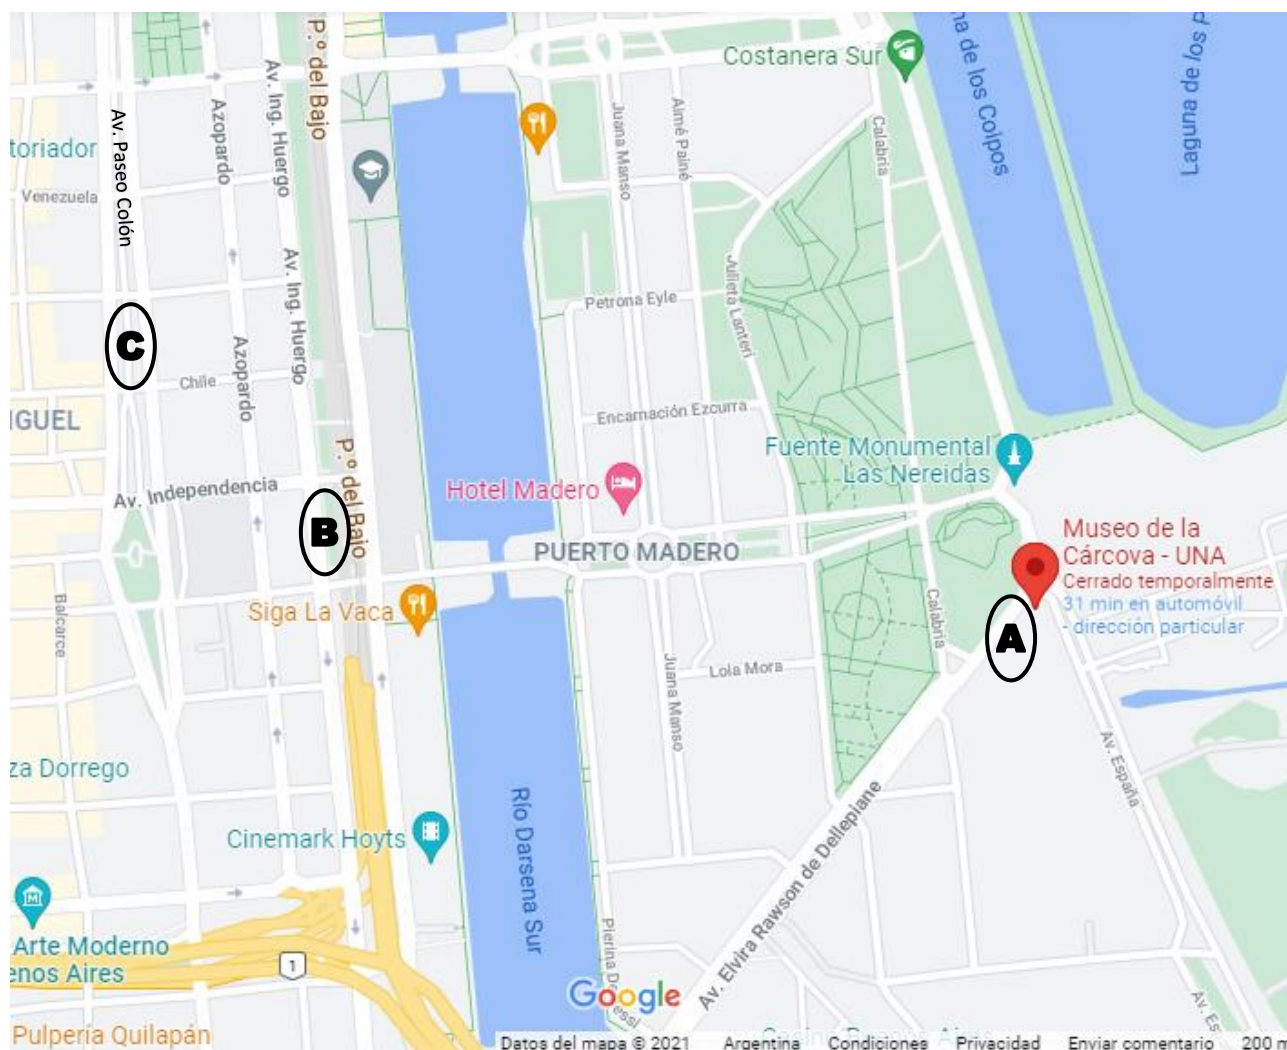

**JORNADAS DE FORMACIÓN INTERNA RUGE  
23 Y 24 DE SEPTIEMBRE DE 2021**

**Museo de la Cárcova - UNA  
Localización**

**Transportes de cercanía:**

**Punto A – Puerta del Museo:**

Línea 2 (Ramal Ciudad Deportiva/Central Costanera)

Línea 4 (Ramal Balneario/Central Costanera)

**Punto B – Av. Madero:** Líneas 10, 103, 111

**Punto C – Metrobús:** Líneas 20, 33, 61, 74, 93, 130, 143, 152, 159